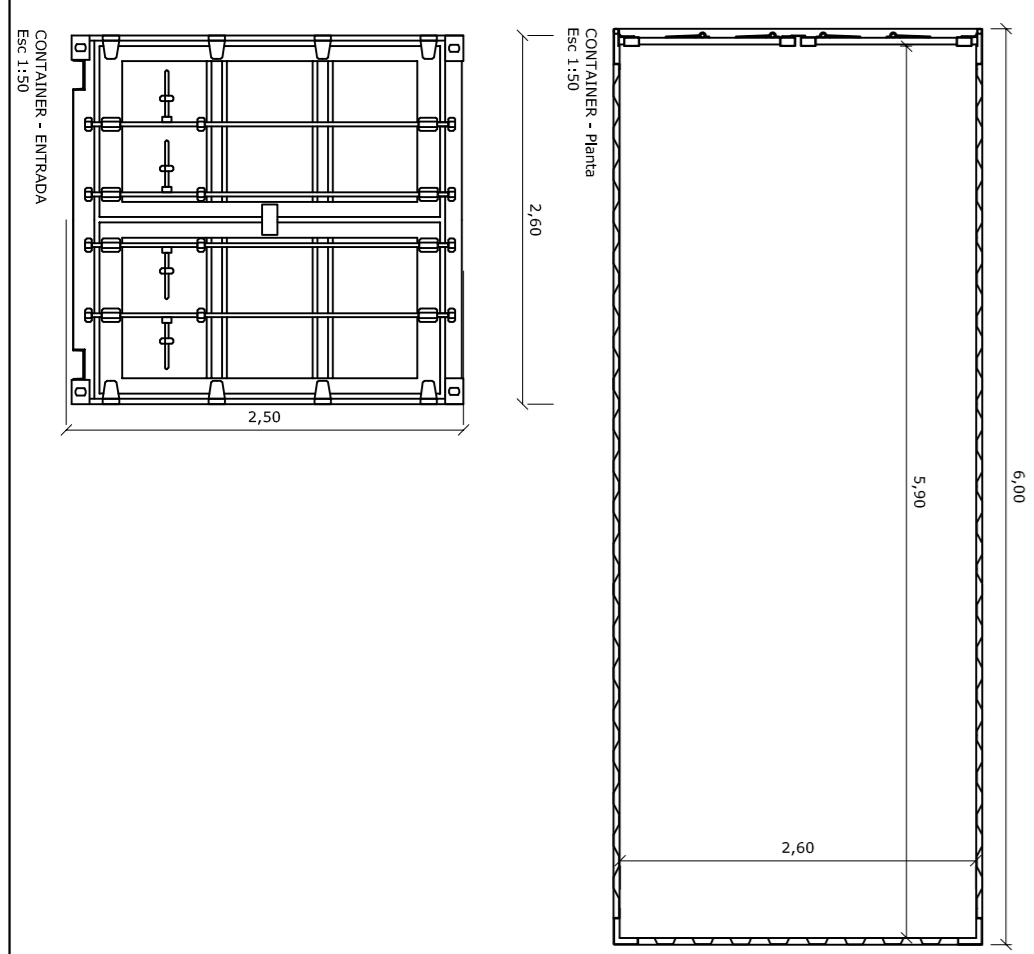

PINTURA DO PISO DA QUADRA - FAIXAS
ESCALA 1:125

FACHADA 02
ESCALA 1:30

PLANTA COBERTURA
ESCALA 1:100

PINTURA DO PISO DA QUADRA - ÁREA INTERNA: 480 m²
ESCALA 1:125

ASSISTENTE EM PROJETOS	PROFESSOR
VAGNER REGINO DE ARAÚJO PROFESSOR UNIVERSITÁRIO	IMPLANTATION E MODERNIZATION OF INFRASTRUCTURE FOR SPORTS EDUCATIONAL, RECREATIVE AND LEISURE MUNICIPALITY OF DOURAS, STATE OF MATO GROSSO DO SUL Projeto Arquitetônico: Planta Cobertura, corte, detalhes muros/g
04/04	04/04
ESCALA: A-1	ESCALA: A-1
INDICADA	INDICADA
05/08/2023	05/08/2023
PRÁTICA DE ARQUITETURA	PRÁTICA DE ARQUITETURA
UNIVERSIDADE FEDERAL DO RIO GRANDE DO SUL	UNIVERSIDADE FEDERAL DO RIO GRANDE DO SUL
INSTITUTO DE ARQUITETURA E URBANISMO	INSTITUTO DE ARQUITETURA E URBANISMO
LABORATÓRIO DE ARQUITETURA	LABORATÓRIO DE ARQUITETURA
PROFESSOR RESPONSÁVEL: DR. JOSÉ DE REZENDE, N. 30	PROFESSOR RESPONSÁVEL: DR. JOSÉ DE REZENDE, N. 30
PROFESSOR RESPONSÁVEL: DR. JOSÉ DE REZENDE, N. 30	PROFESSOR RESPONSÁVEL: DR. JOSÉ DE REZENDE, N. 30
PROFESSOR RESPONSÁVEL: DR. JOSÉ DE REZENDE, N. 30	PROFESSOR RESPONSÁVEL: DR. JOSÉ DE REZENDE, N. 30
PROFESSOR RESPONSÁVEL: DR. JOSÉ DE REZENDE, N. 30	PROFESSOR RESPONSÁVEL: DR. JOSÉ DE REZENDE, N. 30