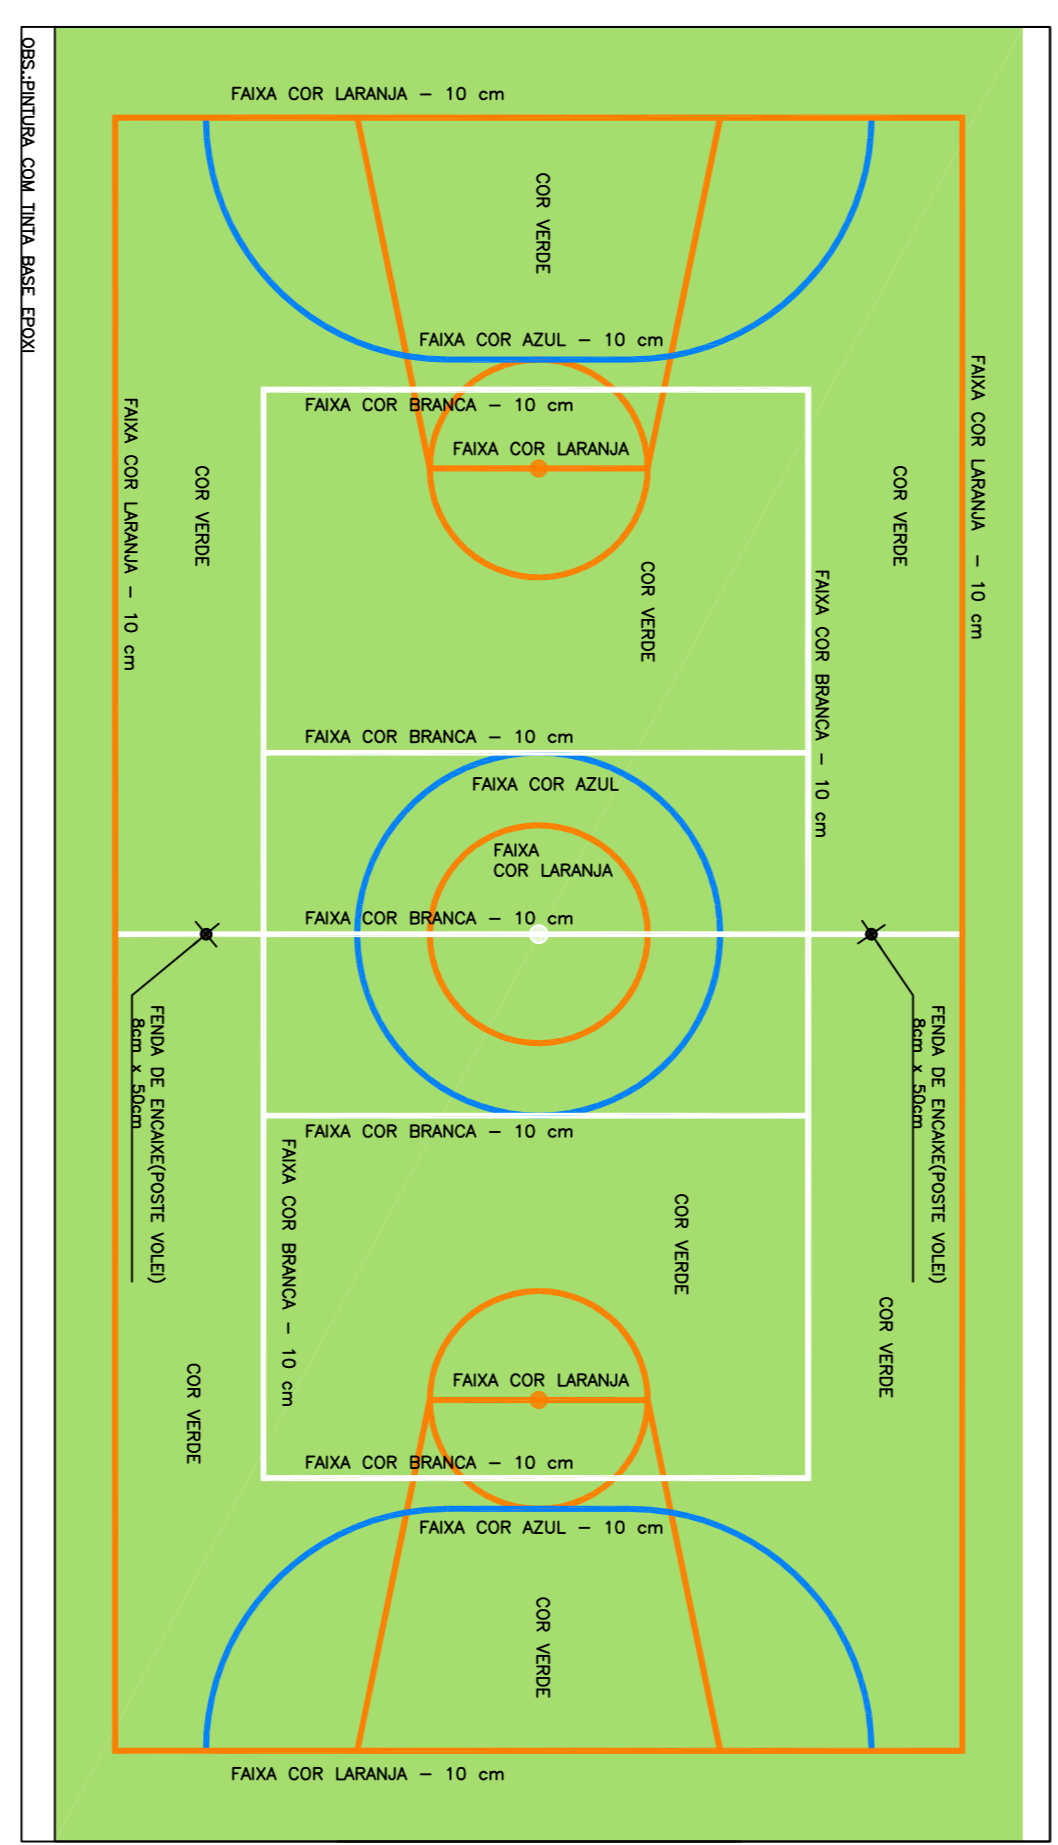

PINTURA DO PISO DA QUADRA - FAIXAS
ESCALA 1:125

FACHADA 02
ESCALA 1:30

PLANTA COBERTURA
ESCALA 1:100

PINTURA DO PISO DA QUADRA - ÁREA INTERNA: 480 m²
ESCALA 1:125

ASSISTENTE EM PROJETOS	PROFESSOR
VAGNER REGINO DE ARAÚJO PROFESSOR UNIVERSITÁRIO	IMPLANTATION E MODERNIZATION OF INFRASTRUCTURE FOR SPORTS EDUCATIONAL, RECREATIVE AND LEISURE MUNICIPALITY OF DOURAS, STATE OF MATO GROSSO DO SUL Projeto Arquitetônico: Planta Cobertura, corte, detalhes muros/g
04/04	04/04
ESCALA: A-1	ESCALA: A-1
INDICADA	INDICADA
05/08/2023	05/08/2023
PRÁTICA DE ARQUITETURA	PRÁTICA DE ARQUITETURA
UNIVERSIDADE FEDERAL DO RIO GRANDE DO SUL	UNIVERSIDADE FEDERAL DO RIO GRANDE DO SUL
INSTITUTO DE ARQUITETURA E URBANISMO	INSTITUTO DE ARQUITETURA E URBANISMO
LABORATÓRIO DE ARQUITETURA	LABORATÓRIO DE ARQUITETURA
PROFESSOR RESPONSÁVEL: DR. JOSÉ DE REZENDE, N. 30	PROFESSOR RESPONSÁVEL: DR. JOSÉ DE REZENDE, N. 30
PROFESSOR RESPONSÁVEL: DR. JOSÉ DE REZENDE, N. 30	PROFESSOR RESPONSÁVEL: DR. JOSÉ DE REZENDE, N. 30
PROFESSOR RESPONSÁVEL: DR. JOSÉ DE REZENDE, N. 30	PROFESSOR RESPONSÁVEL: DR. JOSÉ DE REZENDE, N. 30
PROFESSOR RESPONSÁVEL: DR. JOSÉ DE REZENDE, N. 30	PROFESSOR RESPONSÁVEL: DR. JOSÉ DE REZENDE, N. 30