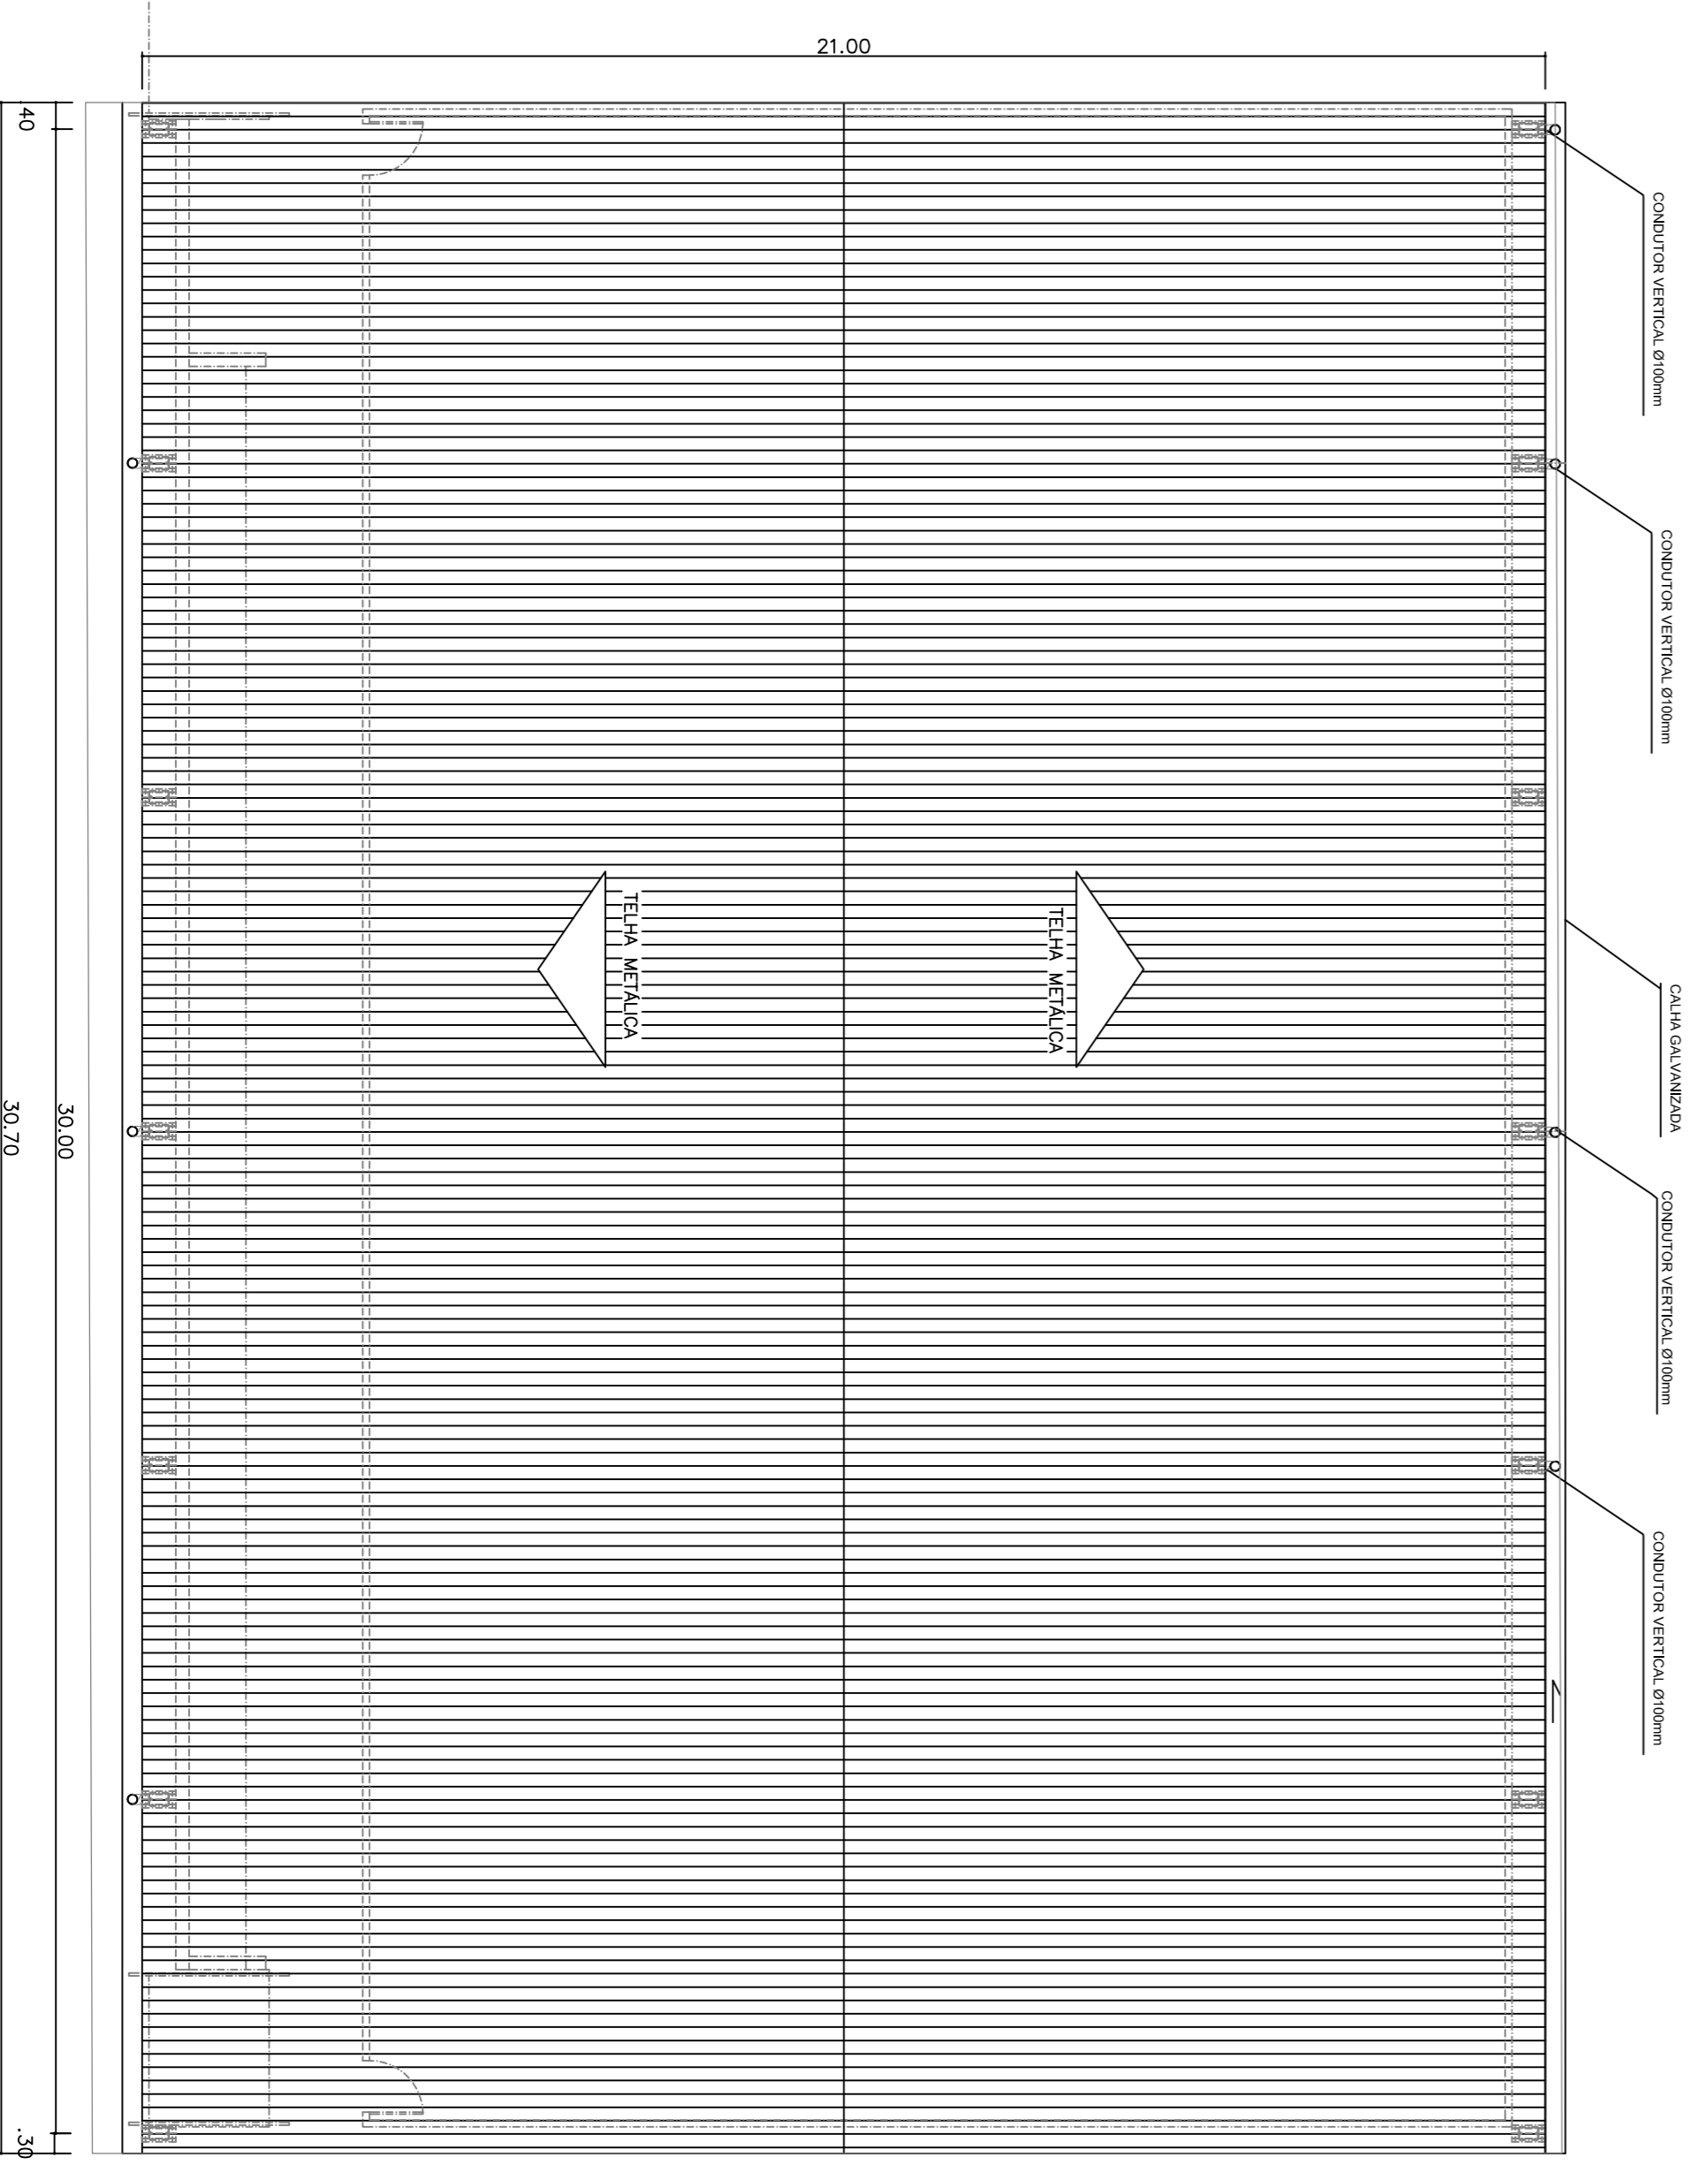

PINTURA DO PISO DA QUADRA - FAIXAS
ESCALA 1:125

FACHADA 02
ESCALA 1:30

PLANTA COBERTURA
ESCALA 1:100

PINTURA DO PISO DA QUADRA - ÁREA INTERNA: 480 m²
ESCALA 1:125

ASSISTENTE EM PROJETOS	PROFESSOR
VAGNER REGINO DE ARAÚJO PROFESSOR UNIVERSITÁRIO	IMPLANTATION E MODERNIZATION OF INFRASTRUCTURE FOR SPORTS EDUCATIONAL, RECREATIVE AND LEISURE MUNICIPALITY OF DOURAS, STATE OF MATO GROSSO DO SUL Projeto Arquitetônico: Planta Cobertura, corte, detalhes muros/g
04/04	04/04
ESCALA: A-1	ESCALA: A-1
INDICADA	INDICADA
05/08/2023	05/08/2023
PRÁTICA DE ARQUITETURA	PRÁTICA DE ARQUITETURA
UNIVERSIDADE FEDERAL DO RIO GRANDE DO SUL	UNIVERSIDADE FEDERAL DO RIO GRANDE DO SUL
INSTITUTO DE ARQUITETURA E URBANISMO	INSTITUTO DE ARQUITETURA E URBANISMO
LABORATÓRIO DE ARQUITETURA	LABORATÓRIO DE ARQUITETURA
PROFESSOR RESPONSÁVEL: DR. JOSÉ DE REZENDE, N. 30	PROFESSOR RESPONSÁVEL: DR. JOSÉ DE REZENDE, N. 30
PROFESSOR RESPONSÁVEL: DR. JOSÉ DE REZENDE, N. 30	PROFESSOR RESPONSÁVEL: DR. JOSÉ DE REZENDE, N. 30
PROFESSOR RESPONSÁVEL: DR. JOSÉ DE REZENDE, N. 30	PROFESSOR RESPONSÁVEL: DR. JOSÉ DE REZENDE, N. 30
PROFESSOR RESPONSÁVEL: DR. JOSÉ DE REZENDE, N. 30	PROFESSOR RESPONSÁVEL: DR. JOSÉ DE REZENDE, N. 30